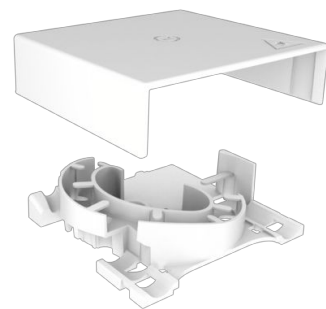

2LINE Athene KÜB

Kabelüberlängenbox

2LINE Athene KÜB

Artikel-Nr.: 2LINE Athene KÜB

In der Kombination mit der 2LINE Athene BOX können Sie alle Vorteile der modernen Inhouse-Verkabelung ausspielen. Die 2LINE Athene KÜB ermöglicht Ihnen den Überlängenausgleich von Kabelpeitschen, welche zur Verlegung in Leerrohren kaskadiert geliefert werden. Selbstverständlich ist auch hier dafür gesorgt, dass die Fasern schonend eingelegt und geführt werden, ohne dabei den vorgeschriebenen Biegeradius zu unterschreiten.

Abbildung kann vom ausgewählten Produkt abweichen

- **Einsetzbar in Kombination mit der 2LINE Athene BOX**
- **Überlängenausgleich von kaskadierten Kabelpeitschen**

Fakten

Vorteile:

- Einsatz zur Ablage von Kabelüberlängen
- Mikrorohraufnahme von $\varnothing 5$ / $\varnothing 7$ / $\varnothing 10$ mm
- Fixierung von Gas-/Wasser-Stopp (EZA)
- Einhaltung der Biegeraden R30
- Verschluss mit Selbstverrastung

Lieferumfang:

- Kabelbinder
- Wandbefestigung (Universaldübel und Schrauben)
- Optional: Kundenlogo

Maße:

- HxBxT[mm]:90x96x27

Prüfungen/Normen:

- Stoßfestigkeit IK07
- Selbstverlöschend nach UL94 V0 und UV-beständig

Eigenschaften

Größe: 90x96x27