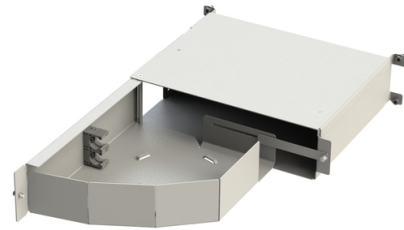

## 2LINE 2HE Bündeladerablagebox

Artikel-Nr.: 20958

Abbildung kann vom ausgewählten Produkt abweichen

## Eigenschaften

Maße (mm) H x B x T Kapazität  
max.: 88x350x280