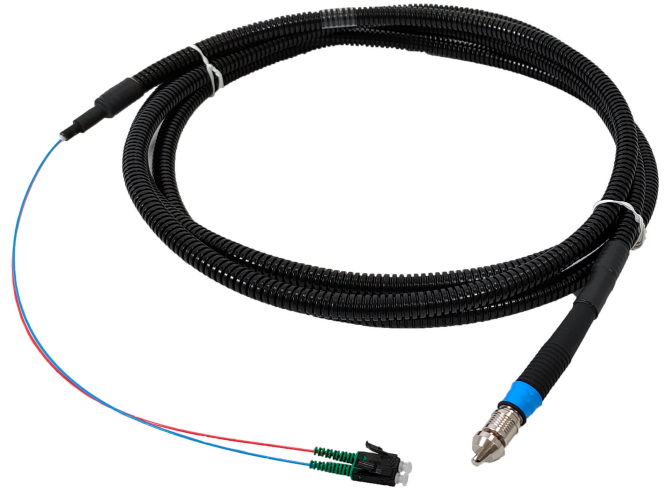

2LINE Quick-Connect Kabelsystem

zur Steckverbindung zwischen 2-LINE G-BOX und Hausanschluss

2LINE G-BOX CAB QODC 2LC L3000

Vorkonfektioniertes, zweigeteiltes Patchkabelsystem mit wasserdichter QODC-Steckerverbindung.

- **spleißlose Steckverbindung zwischen 2-LINE G-BOX und Hausanschluss**
- **wasserdichte Steckverbindung im Erdreich**
- **Endkunde kann den Anschluss selbst fertigstellen**

FAKTEN

Vorteile:

- Faserüberlänge angepasst an 2LINE G-BOX KÜB
- längswasserdicht auf der gesamten Kabellänge
- 2LINE G-BOX muss nicht mehr geöffnet werden

Maße:

- in verschiedenen Längen lieferbar

Eigenschaften:

- Faseranzahl: 2 Stück
- Anschlusskabel an 2LINE G-BOX: Anschlussseite 1: zwei Stück LC/APC-Stecker, Anschlussseite 2: QODC-Plug
- Weiterführendes Kabel: Anschlussseite 1: QODC-Socket, Anschlussseite 2: QODC-Plug

Prüfungen/Normen:

- IP68

EIGENSCHAFTEN

Typ: G-BOX CAB

Länge (mm): 3000