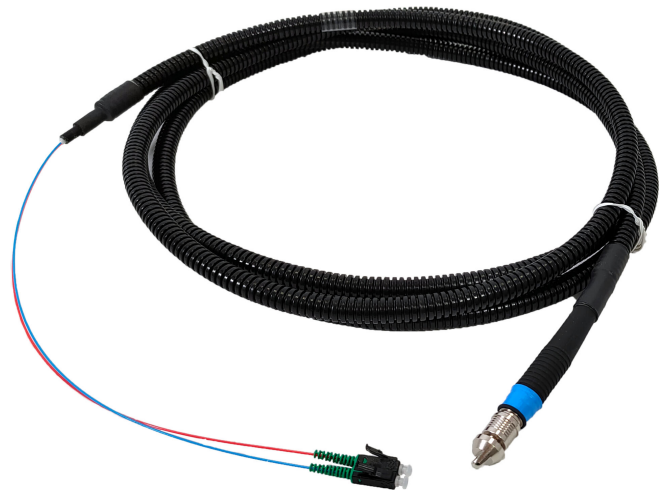

2LINE Quick-Connect Kabelsystem

zur Steckverbindung zwischen 2-LINE G-BOX und Hausanschluss

2LINE G-BOX CAB QODC 2LC L3000

Vorkonfektioniertes, zweigeteiltes Patchkabelsystem mit wasserdichter QODC-Steckerverbindung.

- **spleißlose Steckverbindung zwischen 2-LINE G-BOX und Hausanschluss**
- **wasserdichte Steckverbindung im Erdreich**
- **Endkunde kann den Anschluss selbst fertigstellen**

FAKTEN

Vorteile:

- Faserüberlänge angepasst an 2LINE G-BOX KÜB
- längswasserdicht auf der gesamten Kabellänge
- 2LINE G-BOX muss nicht mehr geöffnet werden

Maße:

- in verschiedenen Längen lieferbar

Eigenschaften:

- Faseranzahl: 2 Stück
- Anschlusskabel an 2LINE G-BOX: Anschlussseite 1: zwei Stück LC/APC-Stecker, Anschlussseite 2: QODC-Plug
- Weiterführendes Kabel: Anschlussseite 1: QODC-Socket, Anschlussseite 2: QODC-Plug

Prüfungen/Normen:

- IP68

EIGENSCHAFTEN

Typ: G-BOX CAB

Länge (mm): 3000