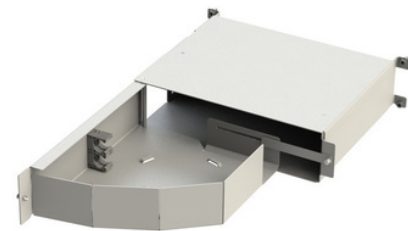

2LINE Ablageboxen 19 Zoll

Ablageboxen

2LINE-BAB-2HE-19-R

Artikel-Nr.: 2LINE-BAB-2HE-19-R

Ungenutzte und nicht zum Spleißen benötigte Faserbündel können in der 2LINE Bündeladerablagebox abgelegt werden und ungenutzte Patch-Kabel in der 2LINE Patchkabelablagebox.

- Für den Einsatz im ODF und MFG

Abbildung kann vom ausgewählten Produkt abweichen

Fakten

Vorteile:

- Geschützte Ablage von Bündeladern und Patchkabeln

Lieferumfang:

- 1 Stk. 2LINE Bündeladerablagebox oder 1 Stk. 2LINE Patchkabelablagebox mit Befestigungsmaterial

Maße:

- HxBxT[mm]: 88x445x280

Werkstoff:

- Stahlblech beschichtet RAL 7035

Eigenschaften

Maße (mm) H x B x T Kapazität
max.: 88x445x280